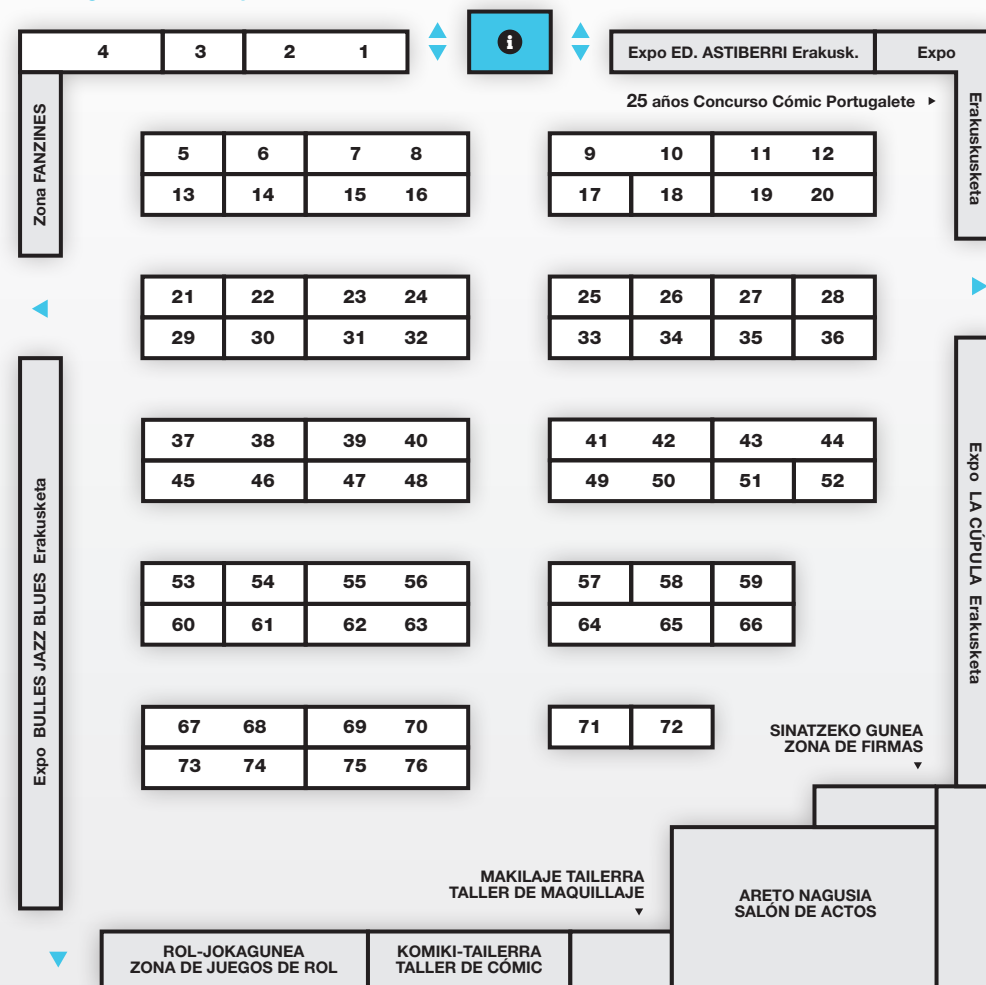

Nº/ ZB. Standen Izena • Nombre Stand

Contacto

- 1-2 HOLLYWOOD POSTERS
- 3 LAVILADELPINGUI.COM
- 4 RUMBLE!! CÓMIC E ILUSTRACIÓN. VICERRECT...
- 5 CALIPSOMANIA
- 6 LEGEND COMICS
- 7-8 CARACOLA
- 9-10 FICROMIC
- 11-12 ASTIBERRI
- 13 MERCHANIME
- 14 TIEMPO DE OCIO
- 15-16 COMIXCITY WOLVERINE
- 17 LA ESTACIÓN DEL CÓMIC
- 18 DRAGON COMICS Y CINE
- 19-20 JOKER
- 21 MALAVIDA
- 22 EDITORIAL AMPLIO ENIGMA
- 23-24 LIBRERÍA TOTEM
- 25 J.J.COMICS
- 26 AS CUSTOM PAINT AEROGRAFIA
- 27 IKASTOLEN ELKARTEA-XABIROI
- 28 DOLMEN EDITORIAL
- 29 TALLER SANTANA
- 30 BELLEZA INFINITA
- 31-32 COMIC HUNTER
- 33 AEROGRAFIA KURUTZIAGA
- 34 REVISTA EL KARMA-HUMORENLARED.COM
- 35 EL PERRO ENCENDIDO
- 36 FANTASY ART BCN
- 37-38 ÉPOCA DISTRIBUCIONES
- 39-40 NORMA EDITORIAL
- 41-42 Librería ZINCO-Freak Center
- 43 DIBBUKS EDICIONES
- 44 LA MARCA AMARILLA
- 45-46 ARGÍ ARTE
- 47-48 PLAZA NUEVA COMICS
- 49-50 WWW.MILCOMICS.COM
- 51 LUTERL TALDEA
- 52 WWW.JUNIUS-SEVEN.COM
- 53 COMERCIAL BASLEM
- 54 PONENT MON
- 55-56 IMÁGENES CÓMIC
- 57 TOKYOSHOP.ES
- 58 REGALOSDECINE.COM
- 59 KOREANDER-HAIKU
- 60 ELJUEVES
- 61 COMIKREADORES
- 62-63 WWW.MOBYDISKRECORDS.ES
- 64-65 AKIBA
- 66 EDICIONES LA CUPULA
- 67-68 TRASTANE
- 69-70 WWW.KMERCHAN.COM
- 71 ANI POP GAM
- 72 MANGA MANIACS / JUGUETES DE AYER
- 73-74 ASOCIACIÓN MOTSUORA
- 75-76 ASOCIACIÓN TARASU

Areetako Geltokia Plaza - Plaza de la Estación de Las Arenas

Kale Nagusia - Calle Mayor

Salida METRO Irteera

SALÓN DEL COMIC Y MANGA DE GETXO X **GETXOKO KOMIKI ETXETA MANGA AZOKA**